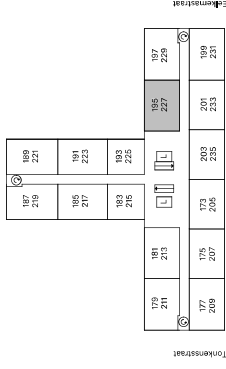

- ▶ entree deur
- Periflex-aansluiting
- ▽ aansluiting data
- aansluiting CAI
- thermostaat
- handdoeken radiator
- deurbel
- intercom
- koalfstofdiode opnemer
- meterkast
- WD opstelplaats wasmachine
- WM opstelplaats droger
- WTW warmteterugwinning-unit
- WP warmtepomp

5e en 6e

2e t/m 4e

1e

BG

Type A1*** SP

bergingen kelder

Geen rechten ontlenen aan deze plattegrond