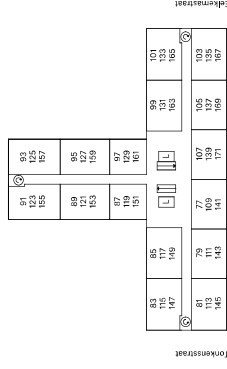

- ▶ entree deur
- Periflex-aansluiting
- ▽ aansluiting data
- aansluiting CAI
- thermostaat
- handdoeken radiator
- deurbel
- intercom
- koalfstofdiode opnemer
- meterkast
- WD opstelplaats wasmachine
- WM opstelplaats droger
- WTW warmteterugwinning-unit
- WP warmtepomp

5e en 6e

2e t/m 4e

1e

BG

Type A1*** SP

bergingen kelder

Geen rechten ontlenen aan deze plattegrond