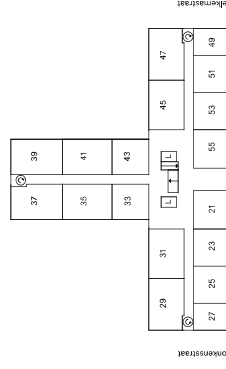

- ▶ entree deur
- Periflex-aansluiting
- ▽ aansluiting data
- aansluiting CAI
- thermostaat
- handdoeken radiator
- deurbel
- intercom
- koalfstofdiode opnemer
- meterkast
- WD opstelplaats wasmachine
- WM opstelplaats droger
- WTW warmteterugwinning-unit
- WP warmtepomp

5e en 6e

2e t/m 4e

1e

BG

Type A1*** SP

bergingen kelder

Geen rechten ontlenen aan deze plattegrond